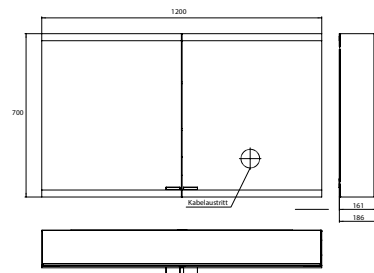

PRODUCTINFORMATIE

Spiegelkast evo, 1.200 mm, 2 deuren, opbouwmodel, IP20 met light system, met verwarmd spiegel

Art.nr.9397 070 06

met emco lichtstelsysteem. Werking van de functies: aan/uit, lichtsterkte, lichtkleur (2.700 tot 6.500 K) en scene selectie (Cosmetic, Energizing, Relaxing) via de App controleerbaar of rechtstreeks op het Touch bedieningspaneel. Netwerken van verschillende lichtbronnen via Bluetooth. Gedetailleerde informatie over het emco lichtstelsysteem op www.emco-bath.com. Zonder emco light system: 2 lichtschaakelaars, (lichtsterkte en lichtkleur traploos instelbaar). Horizontale LED-verlichting, met verspiegelde achterwand, 2 traploos verstelbare glazen planchettes, 2 stopcontacten, Touch bedieningspaneel, hoogte 700 mm, Energieklasse: A A++