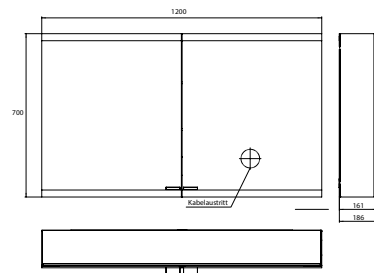

PRODUCTINFORMATIE

Spiegelkast evo, 1.200 mm, 2 deuren, opbouwmodel, IP20 aluminium, met emco light system, met verwarmd spiegel

Art.nr.9397 070 06

met emco lichtstelsysteem. Werking van de functies: aan/uit, lichtsterkte, lichtkleur (2.700 tot 6.500 K) en scene selectie (Cosmetic, Energizing, Relaxing) via de App controleerbaar of rechtstreeks op het Touch bedieningspaneel. Netwerken van verschillende lichtbronnen via Bluetooth. Gedetailleerde informatie over het emco lichtstelsysteem op www.emco-bath.com. Zonder emco light system: 2 lichtschaakelaars, (lichtsterkte en lichtkleur traploos instelbaar). Horizontale LED-verlichting, met verspiegelde achterwand, 2 traploos verstelbare glazen planchettes, 2 stopcontacten, Touch bedieningspaneel, hoogte 700 mm