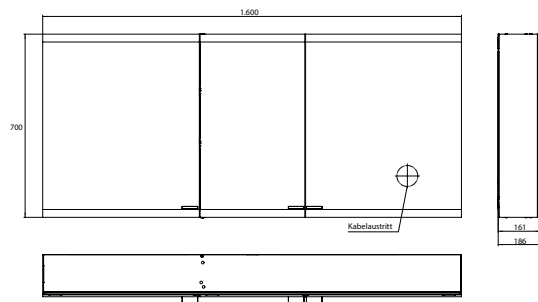

PRODUCTINFORMATIE

Spiegelkast evo, 1.600 mm, 3 deuren, opbouwmodel, IP20 aluminium, met emco light system, met verwarmd spiegel

Art.nr.9397 070 08

met emco lichtstelsysteem. Werking van de functies: aan/uit, lichtsterkte, lichtkleur (2.700 tot 6.500 K) en scene selectie (Cosmetic, Energizing, Relaxing) via de App controleerbaar of rechtstreeks op het Touch bedieningspaneel. Netwerken van verschillende lichtbronnen via Bluetooth. Gedetailleerde informatie over het emco lichtstelsysteem op www.emco-bath.com. Zonder emco light system: 2 lichtschaakelaars, (lichtsterkte en lichtkleur traploos instelbaar). Horizontale LED-verlichting, met verspiegelde achterwand, 2 traploos verstelbare glazen planchetten, 2 stopcontacten, Touch bedieningspaneel, hoogte 700 mm