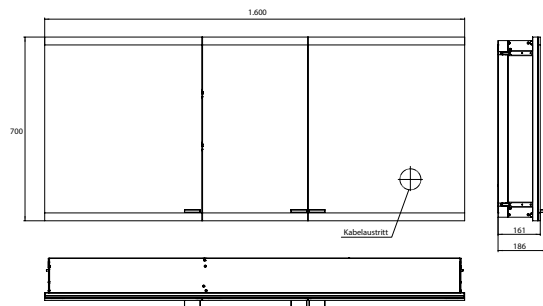

### Lichtspiegelschrank evo, 1.600 mm, 3 Türen, Unterputzmodell, IP 20 mit light system, mit Spiegelheizung