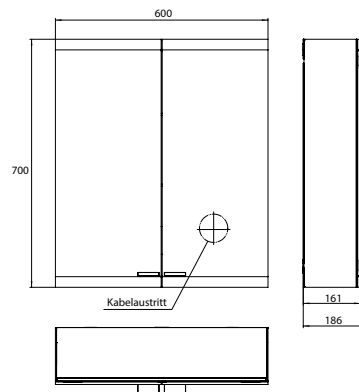

PRODUKTINFORMATION

Lichtspiegelschrank evo, 600 mm, 2 Türen, Aufputzmodell, IP 20 mit light system, ohne Spiegelheizung

Art.-Nr.9397 080 03

Mit emco light system: Bedienung der Funktionen Ein/Aus, Lichtstärke, Lichtfarbe (2.700 bis 6.500 K) und Szenenauswahl (Cosmetic, Energizing, Relaxing) über App, Controller oder direkt am Touch-Bedienfeld. Vernetzung verschiedener Lichtquellen über Bluetooth. Detailinformationen zum emco light system unter www.emco-bath.com. Ohne emco light system: 2 Lichttaster (Helligkeit und Lichtfarbe - kalt/warm - stufenlos dimmbar), Waagerechte LED-Beleuchtung, verspiegelte Rückwand, 2 stufenlos einstellbare Glasablagen, 2 Steckdosen, Höhe: 700 mm, Energieeffizienzklasse: A-A++