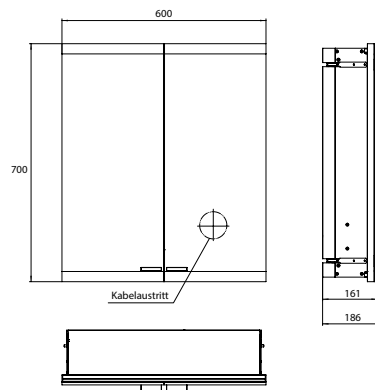

PRODUKTINFORMATION

Lichtspiegelschrank evo, 600 mm, 2 Türen, Unterputzmodell, IP 20 mit light system, ohne Spiegelheizung

Art.-Nr.9397 080 13

Mit emco light system: Bedienung der Funktionen Ein/Aus, Lichtstärke, Lichtfarbe (2.700 bis 6.500 K) und Szenenauswahl (Cosmetic, Energizing, Relaxing) über App, Controller oder direkt am Touch-Bedienfeld. Vernetzung verschiedener Lichtquellen über Bluetooth. Detailinformationen zum emco light system unter www.emco-bath.com. Ohne emco light system: 2 Lichttaster (Helligkeit und Lichtfarbe - kalt/warm - stufenlos dimmbar), Waagerechte LED-Beleuchtung, verspiegelte Rückwand, 2 stufenlos einstellbare Glasablagen, 2 Steckdosen, Höhe: 700 mm, Energieeffizienzklasse: A-A++