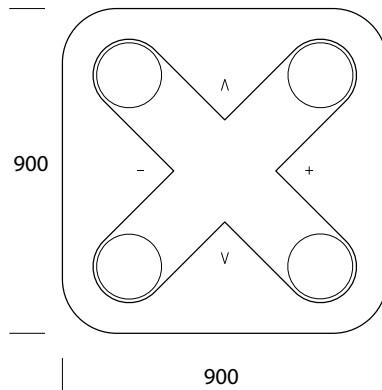

PRODUCTINFORMATIE

Controller voor emco light system: Werking van de functies: aan/uit, lichtsterkte, lichtkleur en scene selectie - afneembaar, met magnetische muurhouder. zwart

Art.nr.9397 133 00