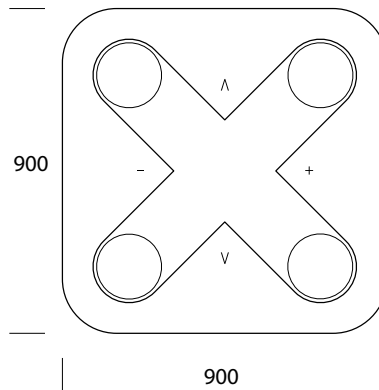

PRODUCTINFORMATIE

Controller voor emco light system: Werking van de functies: aan/uit, lichtsterkte, lichtkleur en scene selectie - afneembaar, met magnetische muurhouder. wit

Art.nr.9397 139 00