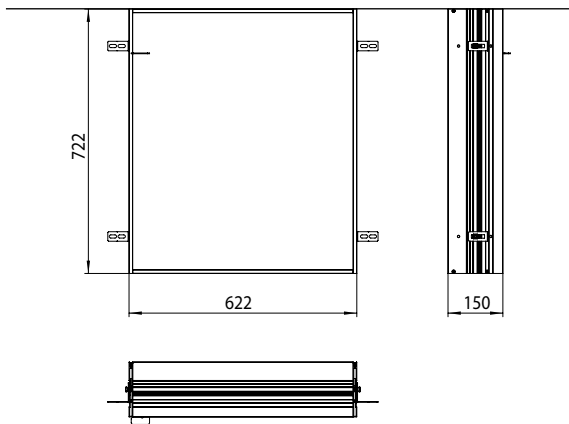

PRODUCTINFORMATIE

montageframe châssis de montage

Art.nr.9497 000 10

voor spiegelkast prime, 600 mm