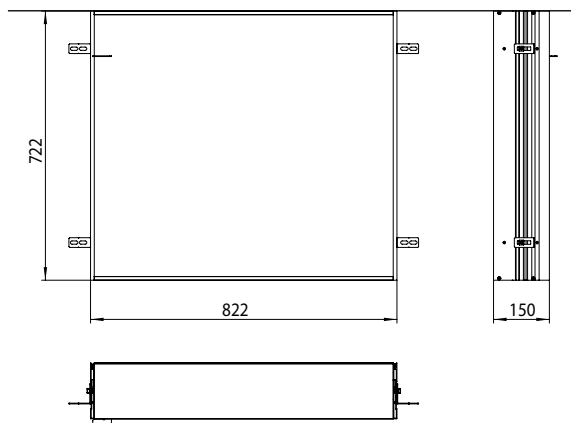

PRODUKTINFORMATION

Einbaurahmen Einbaurahmen

Art.-Nr.9497 000 11

für Lichtspiegelschrank prime, 800 mm