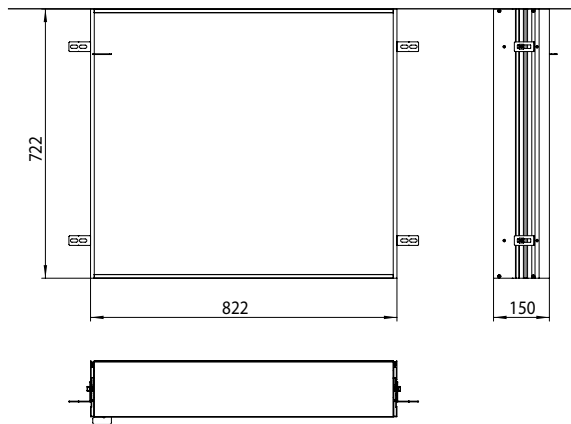

### montageframe châssis de montage

**Art.nr.9497 000 11**

voor spiegelkast prime, 800 mm