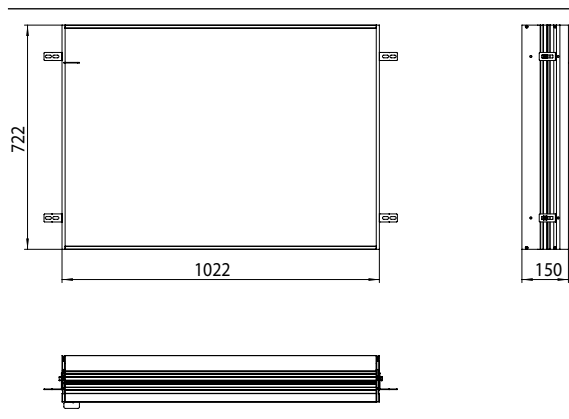

PRODUCTINFORMATIE

montageframe châssis de montage

Art.nr.9497 000 12

voor spiegelkast prime, 1.000 mm