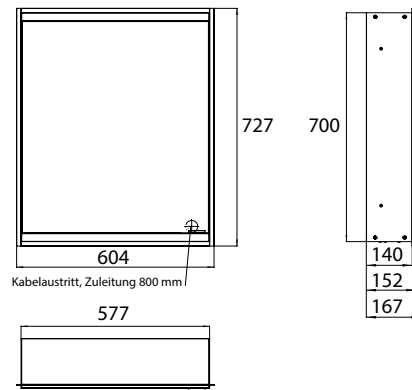

PRODUCTINFORMATIE

Spiegelkast prime 2, 600 mm, 1 deur, inbouwmodel, IP20 achterwand spiegel

Art.nr.9497 050 31

met verspiegelde of witte glazen achterwand, 2 variabel instelbare planchetten, 1 deur (scharnier links), 1 stopcontact en 1 lichtschakelaar, hoogte 730 mm, LED-verlichting (ca. 4.000 K),
Energieklasse: A A++