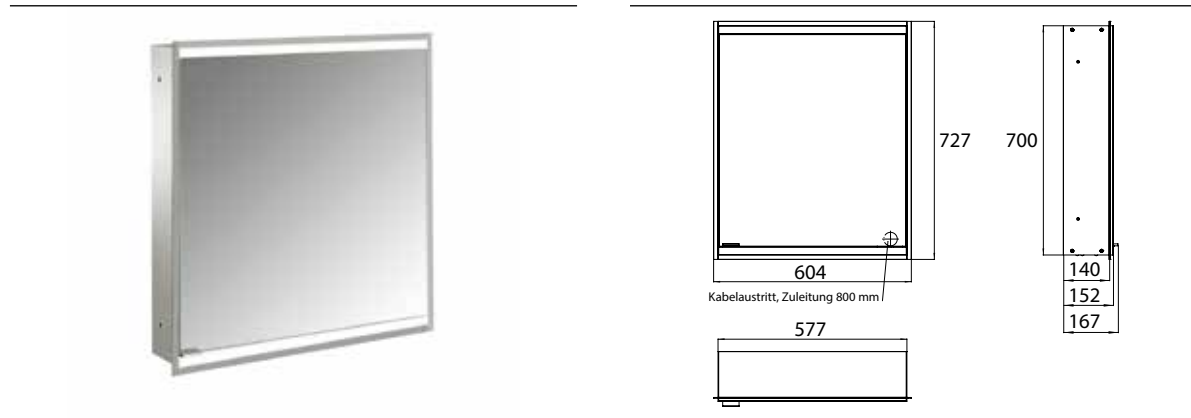

### Lichtspiegelschrank prime 2, 600 mm, 1 Tür, Unterputzmodell, IP 20 Rückwand spiegel

#### Art.-Nr.9497 050 32

mit verspiegelter- oder weißer Glasrückwand, 2 stufenlos einstellbare Ablagen, 1 Tür (Türanschlag rechts), 1 Steckdose und 1 Lichtschalter, Höhe: 730 mm, LED-Beleuchtung (ca. 4.000 K), Energieeffizienzklasse: A - A++