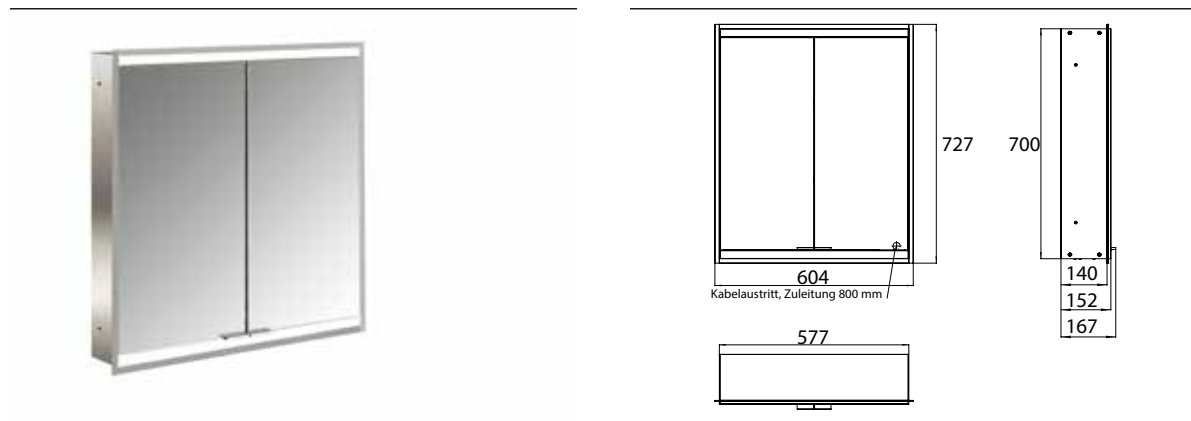

## PRODUKTINFORMATION

Lichtspiegelschrank prime 2, 600 mm, 2 Türen, Unterputzmodell, IP 20 aluminium/spiegel

Art.-Nr.9497 050 33

mit verspiegelter- oder weißer Glasrückwand, 2 stufenlos einstellbare Ablagen, 2 Türen, 1 Steckdose und 1 Lichtschalter, Höhe: 730 mm, LED-Beleuchtung (ca. 4.000 K)