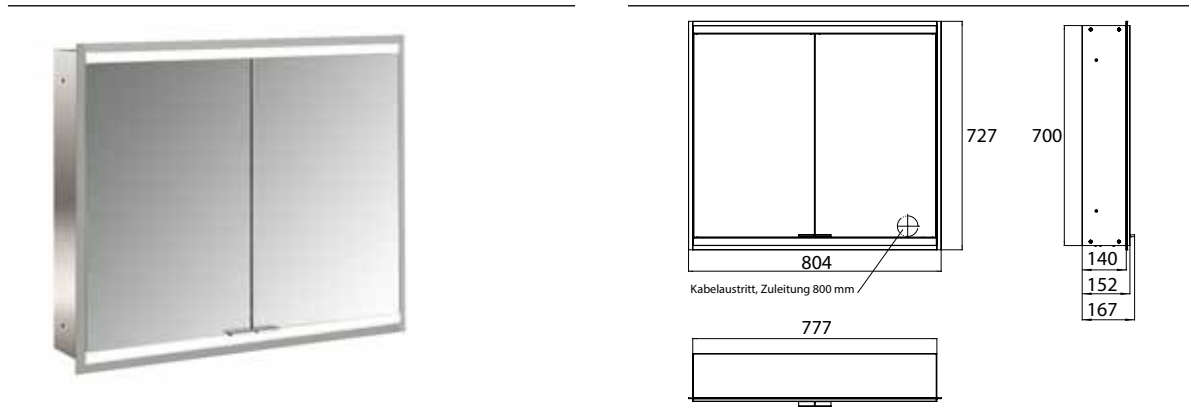

PRODUCTINFORMATIE

Spiegelkast prime 2, 800 mm, 2 deuren, inbouwmodel, IP20 achterwand spiegel

Art.nr.9497 050 34

met verspiegelde of witte glazen achterwand, 2 variabel instelbare planchetten, 2 deuren, 1 stop-contact en 1 lichtschakelaar, hoogte 730 mm, LED-verlichting rondom (ca. 4.000 K), Energieklasse: A A++