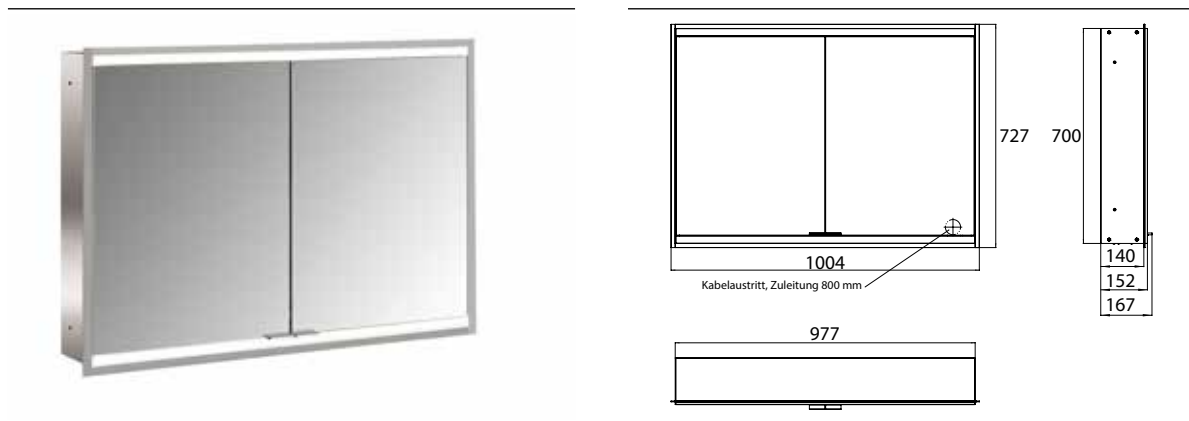

PRODUCTINFORMATIE

Spiegelkast prime 2, 1.000 mm, 2 deuren, inbouwmodel, IP20 achterwand spiegel

Art.nr.9497 050 55

met verspiegelde of witte glazen achterwand, 2 variabel instelbare planchetten, 2 deuren, 2 stopcontacten en 1 lichtschakelaar, hoogte 730 mm, LED-verlichting (ca. 4.000 K), Energieklasse: A A++