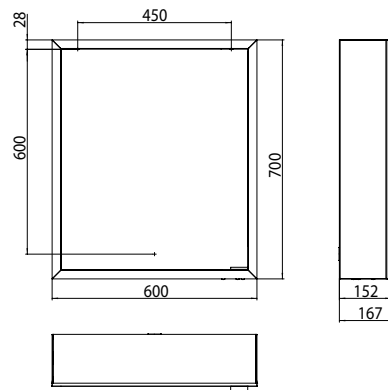

PRODUKTINFORMATION

Lichtspiegelschrank prime, 600 mm, 1 Tür, Aufputzmodell, IP 20 Rückwand spiegel

Art.-Nr.9497 050 59

Seitenwand verspiegelt, mit verspiegelter- oder weißer Glasrückwand, 2 stufenlos einstellbare Ablagen, 1 Tür (Türanschlag links), 1 Steckdose und 1 Lichtschalter, Höhe: 700 mm, LED-Beleuchtung rundum (ca. 4.000 K), Energieeffizienzklasse: A - A++