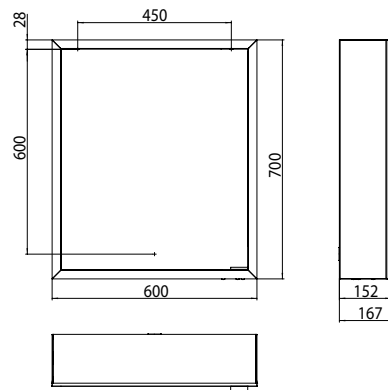

PRODUKTINFORMATION

Lichtspiegelschrank prime, 600 mm, 1 Tür, Aufputzmodell, IP 20 aluminium/spiegel

Art.-Nr.9497 050 59

Seitenwand verspiegelt, mit verspiegelter- oder weißer Glasrückwand, 2 stufenlos einstellbare Ablagen, 1 Tür (Türanschlag links), 1 Steckdose und 1 Lichtschalter, Höhe: 700 mm, LED-Beleuchtung rundum (ca. 4.000 K)