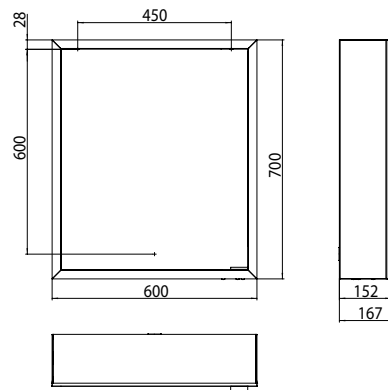

PRODUCTINFORMATIE

Spiegelkast prime, 600 mm, 1 deur, opbouwmodel, IP20 achterwand spiegel

Art.nr.9497 050 59

Zijwanden verspiegeld, met verspiegelde of witte glazen achterwand, 2 variabel instelbare planchetten, 1 deur (scharnier links), 1 stopcontact en 1 lichtschakelaar, hoogte 700 mm, LED-verlichting rondom (ca. 4.000 K), Energieklasse: A A++