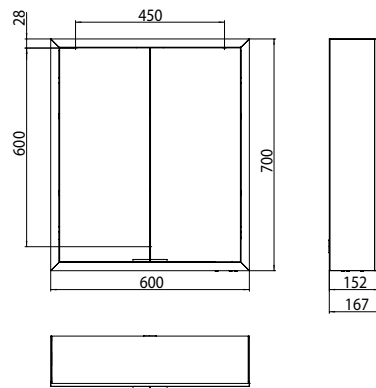

PRODUKTINFORMATION

Lichtspiegelschrank prime, 600 mm, 2 Türen, Aufputzmodell, IP 20 aluminium/spiegel

Art.-Nr.9497 050 61

Seitenwand verspiegelt, mit verspiegelter- oder weißer Glasrückwand, 2 stufenlos einstellbare Ablagen, 2 Türen, 1 Steckdose und 1 Lichtschalter, Höhe: 700 mm, LED-Beleuchtung rundum (ca. 4.000 K)