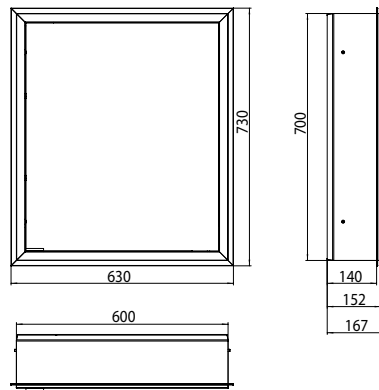

## PRODUKTINFORMATION

Lichtspiegelschrank prime, 600 mm, 1 Tür, Unterputzmodell, IP 20 aluminium/spiegel

Art.-Nr.9497 050 70

mit verspiegelter- oder weißer Glasrückwand, 2 stufenlos einstellbare Ablagen, 1 Tür (Türanschlag rechts), 1 Steckdose und 1 Lichtschalter, Höhe: 730 mm, LED-Beleuchtung rundum (ca. 4.000 K)