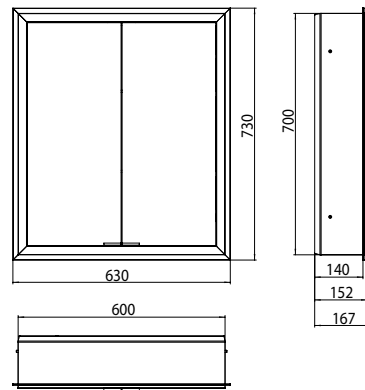

### Spiegelkast prime, 600 mm, 2 deuren, inbouwmodel, IP20 achterwand spiegel

#### Art.nr.9497 050 71

met verspiegelde of witte glazen achterwand, 2 variabel instelbare planchetten, 2 deuren, 1 stop-contact en 1 lichtschakelaar, hoogte 730 mm, LED-verlichting rondom (ca. 4.000 K), Energieklasse: A A++