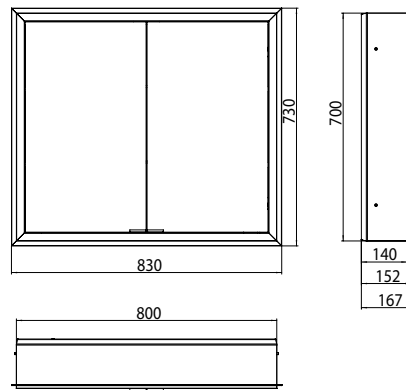

### Lichtspiegelschrank prime, 800 mm, 2 Türen, Unterputzmodell, IP 20 Rückwand spiegel

#### Art.-Nr.9497 050 72

mit verspiegelter- oder weißer Glasrückwand, 2 stufenlos einstellbare Ablagen, 2 Türen, 1 Steckdose und 1 Lichtschalter, Höhe: 730 mm, LED-Beleuchtung rundum (ca. 4.000 K), Energieeffizienzklasse: A - A++