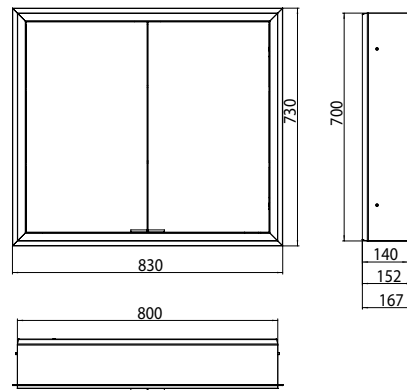

PRODUKTINFORMATION

Lichtspiegelschrank prime, 800 mm, 2 Türen, Unterputzmodell, IP 20 aluminium/spiegel

Art.-Nr.9497 050 72

mit verspiegelter- oder weißer Glasrückwand, 2 stufenlos einstellbare Ablagen, 2 Türen, 1 Steckdose und 1 Lichtschalter, Höhe: 730 mm, LED-Beleuchtung rundum (ca. 4.000 K)