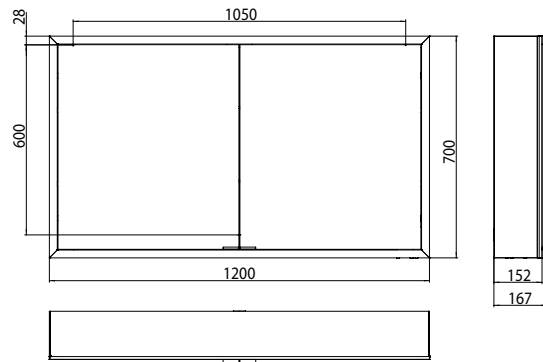

PRODUCTINFORMATIE

Spiegelkast prime, 1.200 mm, 2 deuren, opbouwmodel, IP20 achterwand spiegel

Art.nr.9497 050 84

Zijwanden verspiegeld, met verspiegelde of witte glazen achterwand, 2 variabel instelbare planchetten, 2 deuren, 2 stopcontacten en 1 lichtschaakelaar, hoogte 700 mm, LED-verlichting (ca. 4.000 K), Energieklasse: A A++