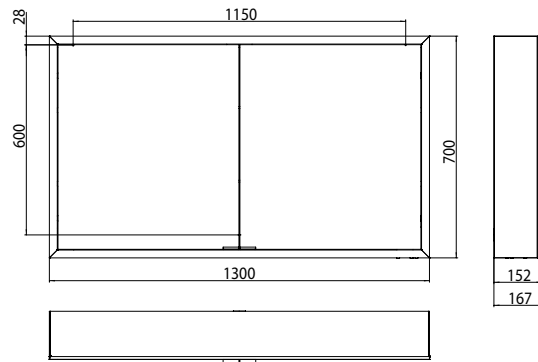

## PRODUKTINFORMATION

Lichtspiegelschrank prime, 1.300 mm, 2 Türen, Aufputzmodell, IP 20 aluminium/spiegel

Art.-Nr.9497 050 85

Seitenwand verspiegelt, mit verspiegelter- oder weißer Glasrückwand, 2 stufenlos einstellbare Ablagen, 2 Türen, 2 Steckdosen und 1 Lichtschalter, Höhe: 700 mm, LED-Beleuchtung (ca. 4.000 K)