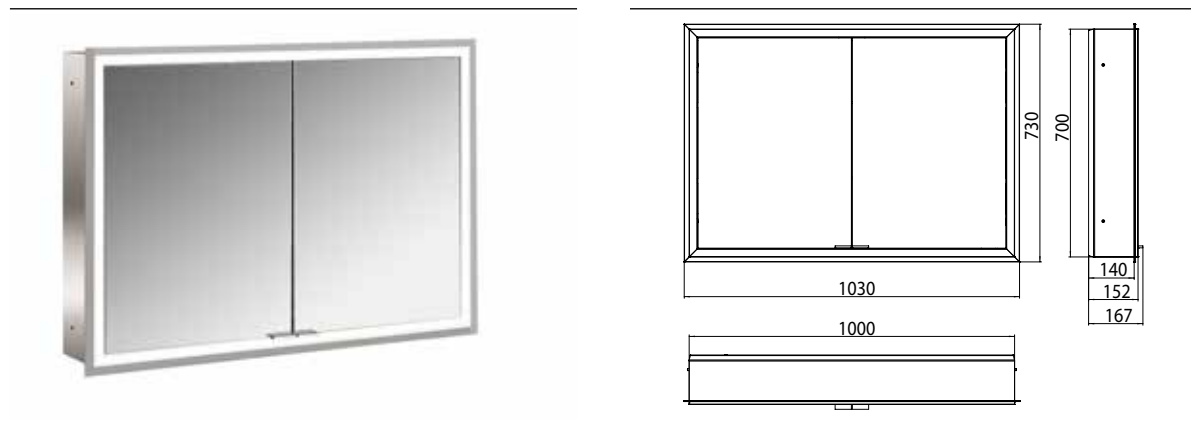

## PRODUKTINFORMATION

Lichtspiegelschrank prime, 1.000 mm, 2 Türen, Unterputzmodell, IP 20 aluminium/spiegel

Art.-Nr.9497 050 93

mit verspiegelter- oder weißer Glasrückwand, 2 stufenlos einstellbare Ablagen, 2 Türen, 2 Steckdosen und 1 Lichtschalter, Höhe: 730 mm, LED-Beleuchtung rundum (ca. 4.000 K)