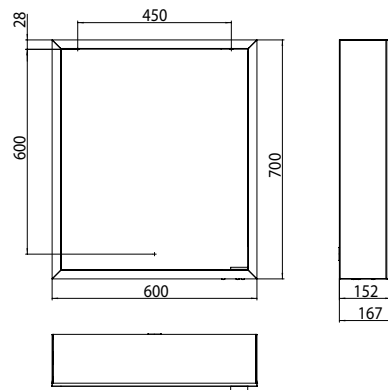

PRODUKTINFORMATION

Lichtspiegelschrank prime, 600 mm, 1 Tür, Aufputzmodell, IP 20 Rückwand weiss

Art.-Nr.9497 051 59

Seitenwand verspiegelt, mit verspiegelter- oder weißer Glasrückwand, 2 stufenlos einstellbare Ablagen, 1 Tür (Türanschlag links), 1 Steckdose und 1 Lichtschalter, Höhe: 700 mm, LED-Beleuchtung rundum (ca. 4.000 K), Energieeffizienzklasse: A - A++