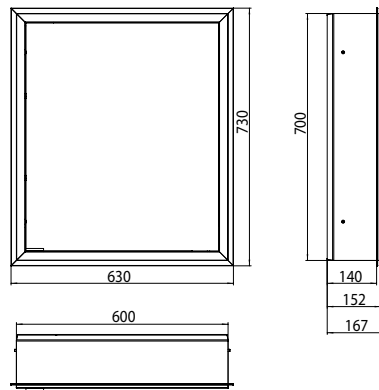

### Spiegelkast prime, 600 mm, 1 deur, inbouwmodel, IP20 achterwand wit

#### Art.nr.9497 051 70

met verspiegelde of witte glazen achterwand, 2 variabel instelbare planchetten, 1 deur (scharnier rechts), 1 stopcontact en 1 lichtschakelaar, hoogte 730 mm, LED-verlichting rondom (ca. 4.000 K), Energieklasse: A A++