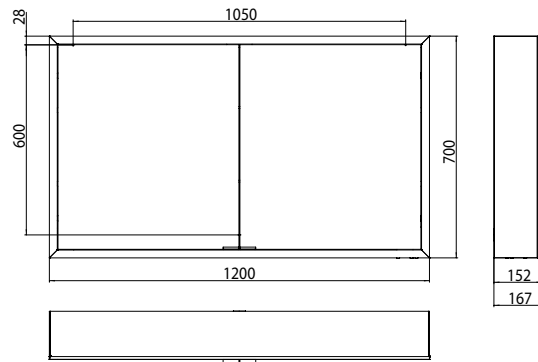

PRODUKTINFORMATION

Lichtspiegelschrank prime, 1.200 mm, 2 Türen, Aufputzmodell, IP 20 Rückwand weiss

Art.-Nr.9497 051 84

Seitenwand verspiegelt, mit verspiegelter- oder weißer Glasrückwand, 2 stufenlos einstellbare Ablagen, 2 Türen, 2 Steckdosen und 1 Lichtschalter, Höhe: 700 mm, LED-Beleuchtung rundum (ca. 4.000 K), Energieeffizienzklasse: A - A++