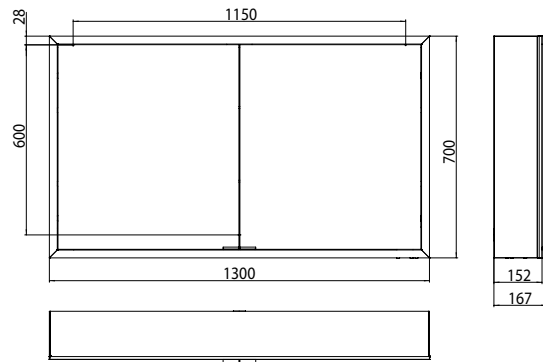

PRODUKTINFORMATION

Lichtspiegelschrank prime, 1.300 mm, 2 Türen, Aufputzmodell, IP 20 Rückwand weiss

Art.-Nr.9497 051 85

Seitenwand verspiegelt, mit verspiegelter- oder weißer Glasrückwand, 2 stufenlos einstellbare Ablagen, 2 Türen, 2 Steckdosen und 1 Lichtschalter, Höhe: 700 mm, LED-Beleuchtung rundum (ca. 4.000 K), Energieeffizienzklasse: A - A++