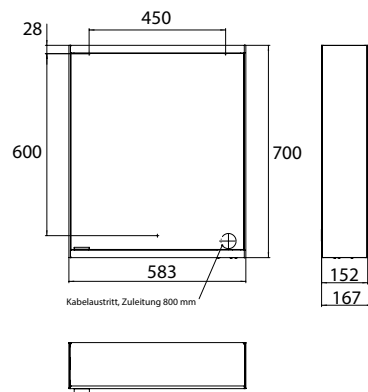

### Spiegelkast prime 2, 600 mm, 1 deur, opbouwmodel, IP20 achterwand spiegel

#### Art.nr.9497 060 22

met lichtpakket, Zijwanden verspiegeld, met verspiegelde of witte glazen achterwand, 2 variabel instelbare planchetten, 1 deur (scharnier rechts), 1 stopcontact en 2 lichtschakelaars, lichtsterkte en lichtkleur (koud/warm) traploos instelbaar, hoogte 700 mm, LED-verlichting, Energieklasse: A A++