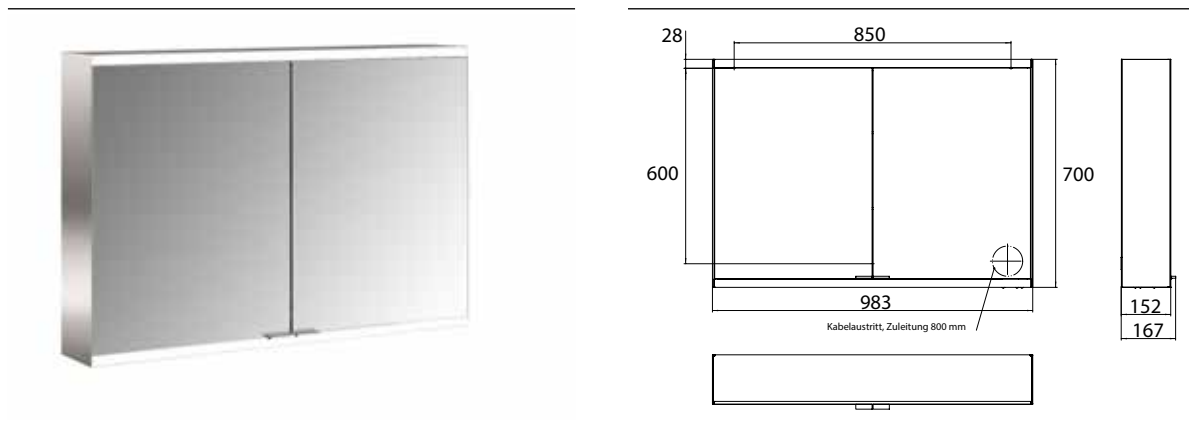

### Lichtspiegelschrank prime 2, 1.000 mm, 2 Türen, Aufputzmodell, IP 20 Rückwand spiegel

#### Art.-Nr.9497 060 45

mit Lichtpaket, Seitenwand verspiegelt, mit verspiegelter- oder weißer Glasrückwand, 2 stufenlos einstellbare Ablagen, 2 Türen, 2 Steckdosen und 2 Lichttaster (Helligkeit und Lichtfarbe - kalt/warm - stufenlos dimmbar), Höhe: 700 mm, LED-Beleuchtung, Energieeffizienzklasse: A - A++