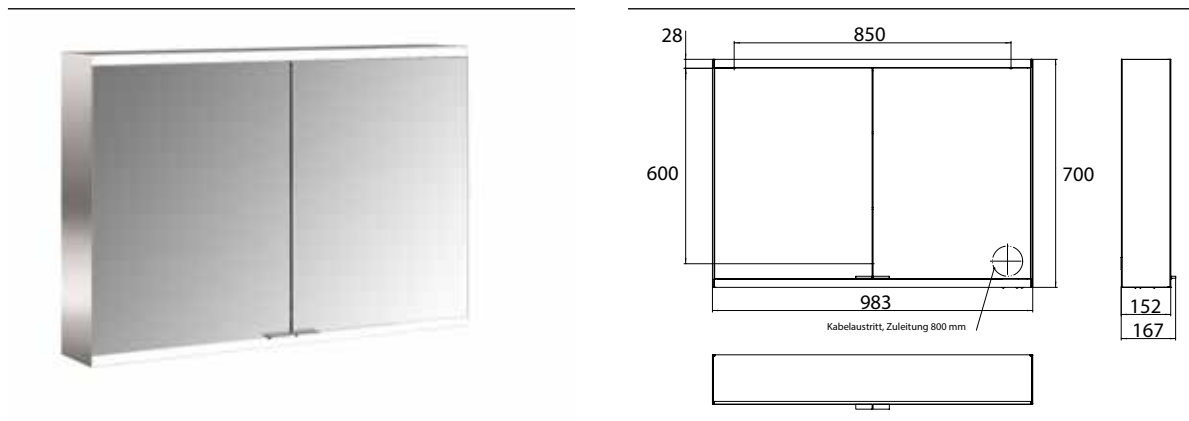

PRODUCTINFORMATIE

Spiegelkast prime 2, 1.000 mm, 2 deuren, opbouwmodel, IP20 achterwand spiegel

Art.nr.9497 060 45

met lichtpakket, Zijwanden verspiegeld, met verspiegelde of witte glazen achterwand, 2 variabel instelbare planchetten, 2 deuren, 2 stopcontacten en 2 lichtschakelaars, lichtsterkte en lichtkleur (koud/warm) traploos instelbaar, hoogte 700 mm, LED-verlichting, Energieklasse: A A++