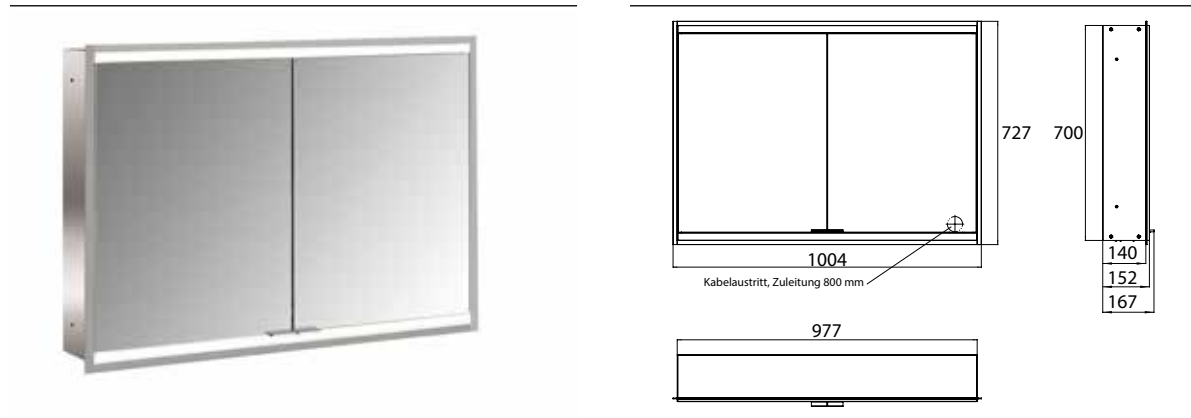

### Lichtspiegelschrank prime 2, 1.000 mm, 2 Türen, Unterputzmodell, IP 20 Rückwand spiegel

#### Art.-Nr.9497 060 55

mit Lichtpaket, mit verspiegelter- oder weißer Glasrückwand, 2 stufenlos einstellbare Ablagen, 2 Türen, 2 Steckdosen und 2 Lichttaster (Helligkeit und Lichtfarbe - kalt/warm - stufenlos dimmbar), Höhe: 730 mm, LED-Beleuchtung, Energieeffizienzklasse: A - A++