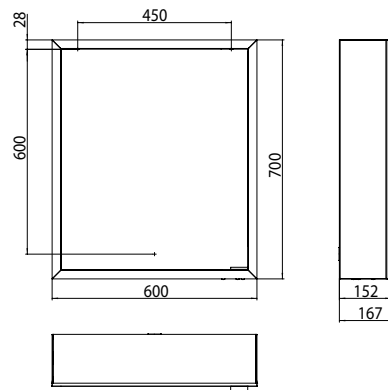

### Lichtspiegelschrank prime, 600 mm, 1 Tür, Aufputzmodell, IP 20 Rückwand spiegel

#### Art.-Nr.9497 060 59

mit Lichtpaket, Seitenwand verspiegelt, mit verspiegelter- oder weißer Glasrückwand, 2 stufenlos einstellbare Ablagen, 1 Tür (Türanschlag links), 1 Steckdose und 2 Lichttaster (Helligkeit und Lichtfarbe - kalt/warm - stufenlos dimmbar), Höhe: 700 mm, LED-Beleuchtung rundum, Energieeffizienzklasse: A - A++