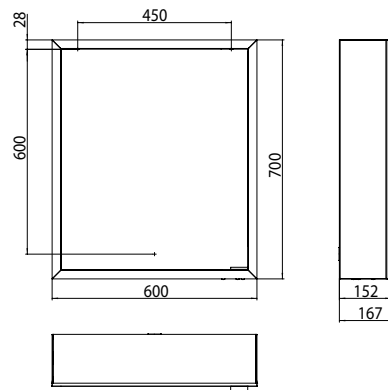

PRODUCTINFORMATIE

Spiegelkast prime, 600 mm, 1 deur, opbouwmodel, IP20 achterwand spiegel

Art.nr.9497 060 59

met lichtpakket, Zijwanden verspiegeld, met verspiegelde of witte glazen achterwand, 2 variabel instelbare planchetten, 1 deur (scharnier links), 1 stopcontact en 2 lichtsckelaars, lichtsterkte en lichtkleur (koud/warm) traploos instelbaar, hoogte 700 mm, LED-verlichting rondom, Energieklasse: A A++