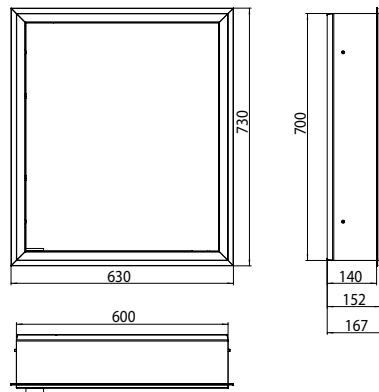

### Spiegelkast prime, 600 mm, 1 deur, inbouwmodel, IP20 achterwand spiegel

#### Art.nr.9497 060 70

met lichtpakket, met verspiegelde of witte glazen achterwand, 2 variabel instelbare planchetten, 1 deur (scharnier rechts), 1 stopcontact en 2 lichtschakelaars, lichtsterkte en lichtkleur (koud/warm) traploos instelbaar), hoogte 730 mm, LED-verlichting rondom, Energieklasse: A A++