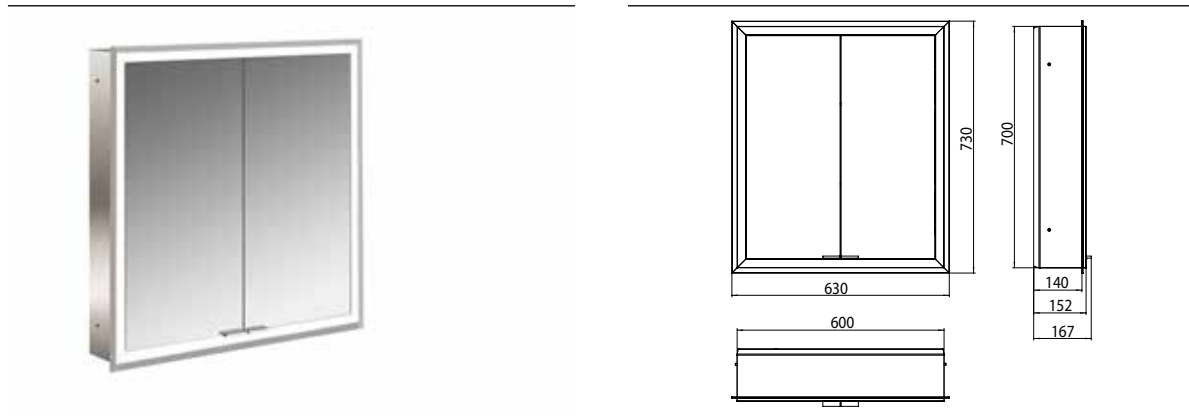

PRODUKTINFORMATION

Lichtspiegelschrank prime, 600 mm, 2 Türen, Unterputzmodell, IP 20 Rückwand spiegel

Art.-Nr.9497 060 71

mit Lichtpaket, mit verspiegelter- oder weißer Glasrückwand, 2 stufenlos einstellbare Ablagen, 2 Türen, 1 Steckdose und 2 Lichttaster (Helligkeit und Lichtfarbe - kalt/warm - stufenlos dimmbar), Höhe: 730 mm, LED-Beleuchtung rundum, Energieeffizienzklasse: A - A++