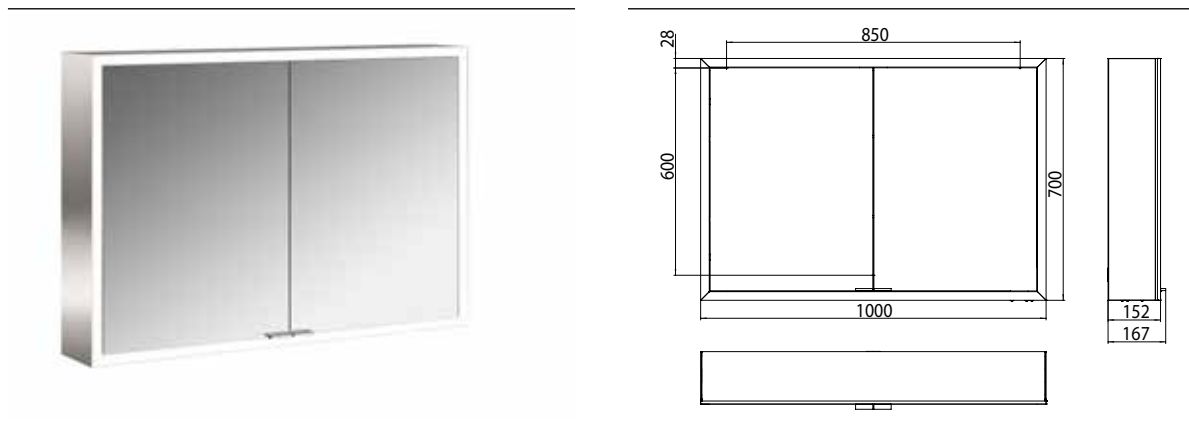

PRODUKTINFORMATION

Lichtspiegelschrank prime, 1.000 mm, 2 Türen, Aufputzmodell, IP 20 Rückwand spiegel

Art.-Nr.9497 060 83

mit Lichtpaket, Seitenwand verspiegelt, mit verspiegelter- oder weißer Glasrückwand, 2 stufenlos einstellbare Ablagen, 2 Türen, 2 Steckdosen und 2 Lichttaster (Helligkeit und Lichtfarbe - kalt/warm - stufenlos dimmbar), Höhe: 700 mm, LED-Beleuchtung rundum, Energieeffizienzklasse: A - A++