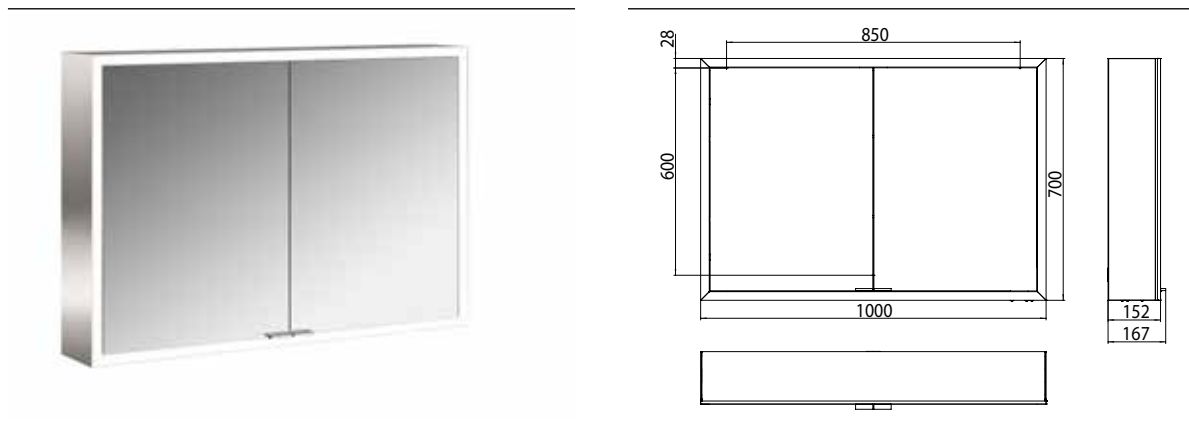

PRODUKTINFORMATION

Lichtspiegelschrank prime, 1.000 mm, 2 Türen, Aufputzmodell, IP 20 aluminium/spiegel

Art.-Nr.9497 060 83

mit Lichtpaket, Seitenwand verspiegelt, mit verspiegelter- oder weißer Glasrückwand, 2 stufenlos einstellbare Ablagen, 2 Türen, 2 Steckdosen und 2 Lichttaster (Helligkeit und Lichtfarbe - kalt/warm - stufenlos dimmbar), Höhe: 700 mm, LED-Beleuchtung rundum