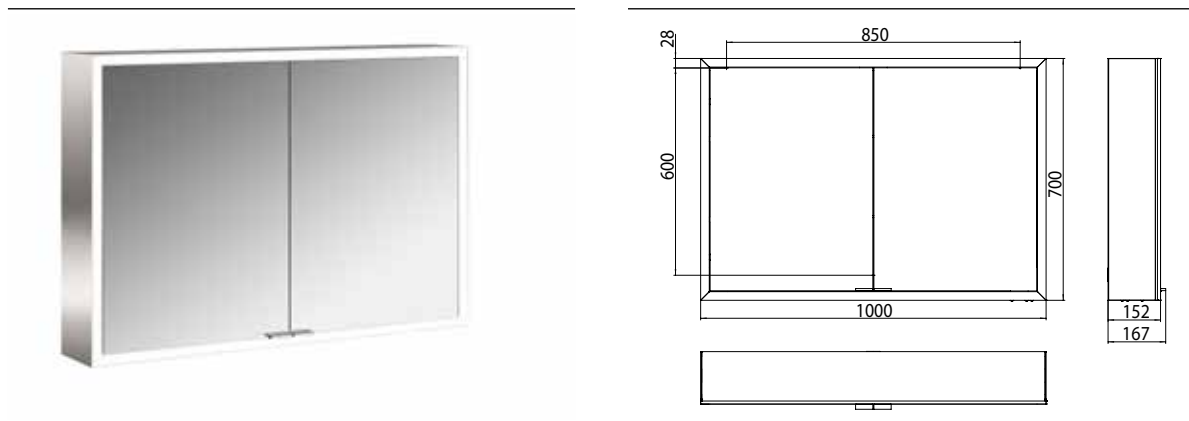

PRODUCTINFORMATIE

Spiegelkast prime, 1.000 mm, 2 deuren, opbouwmodel, IP20 achterwand spiegel

Art.nr.9497 060 83

met lichtpakket, Zijwanden verspiegeld, met verspiegelde of witte glazen achterwand, 2 variabel instelbare planchetten, 2 deuren, 2 stopcontacten en 2 lichtschakelaars, lichtsterkte en lichtkleur (koud/warm) traploos instelbaar, hoogte 700 mm, LED-verlichting rondom, Energieklasse: A A++