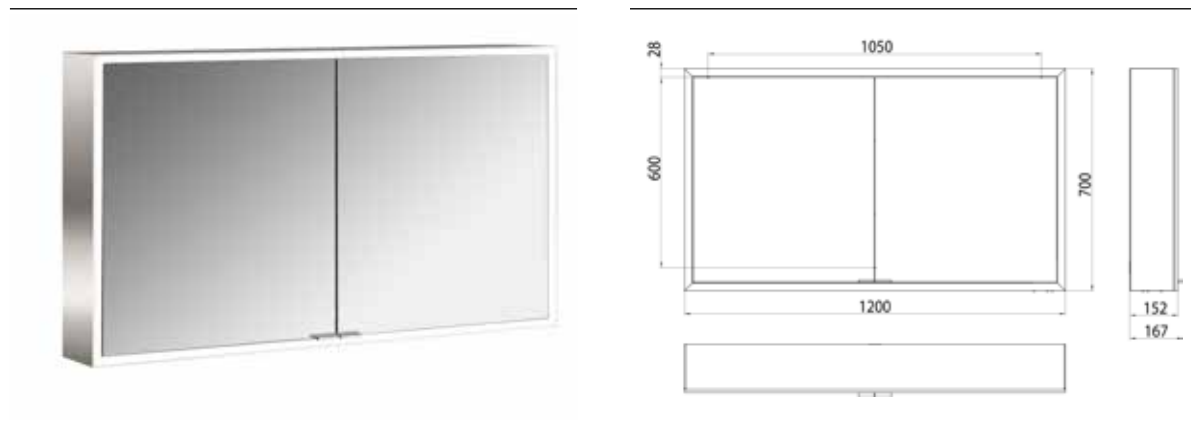

PRODUKTINFORMATION

Lichtspiegelschrank prime, 1.200 mm, 2 Türen, Aufputzmodell, IP 20 aluminium/spiegel

Art.-Nr.9497 060 84

mit Lichtpaket, Seitenwand verspiegelt, mit verspiegelter- oder weißer Glasrückwand, 2 stufenlos einstellbare Ablagen, 2 Türen, 2 Steckdosen und 2 Lichttaster (Helligkeit und Lichtfarbe - kalt/warm - stufenlos dimmbar), Höhe: 700 mm, LED-Beleuchtung rundum