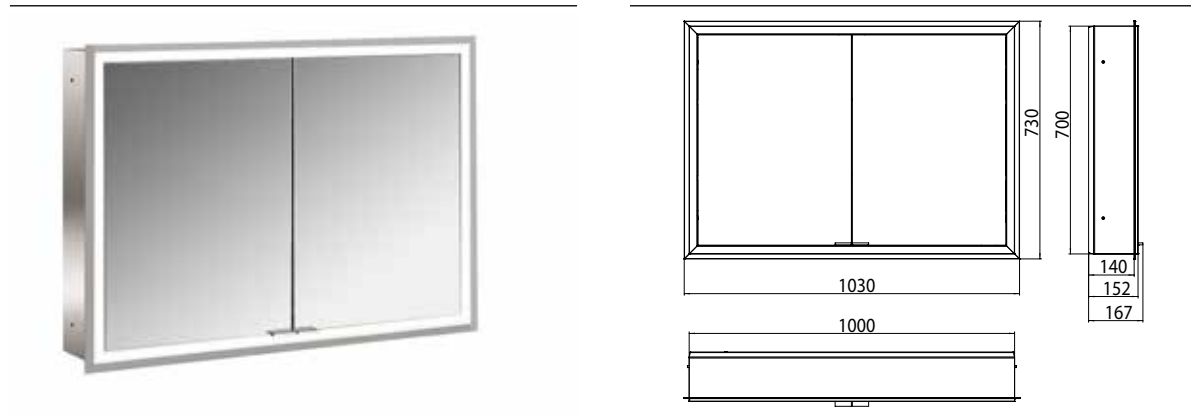

## PRODUKTINFORMATION

Lichtspiegelschrank prime, 1.000 mm, 2 Türen, Unterputzmodell, IP 20 aluminium/spiegel

Art.-Nr.9497 060 93

mit Lichtpaket, mit verspiegelter- oder weißer Glasrückwand, 2 stufenlos einstellbare Ablagen, 2 Türen, 2 Steckdosen und 2 Lichttaster (Helligkeit und Lichtfarbe - kalt/warm - stufenlos dimmbar), Höhe: 730 mm, LED-Beleuchtung rundum