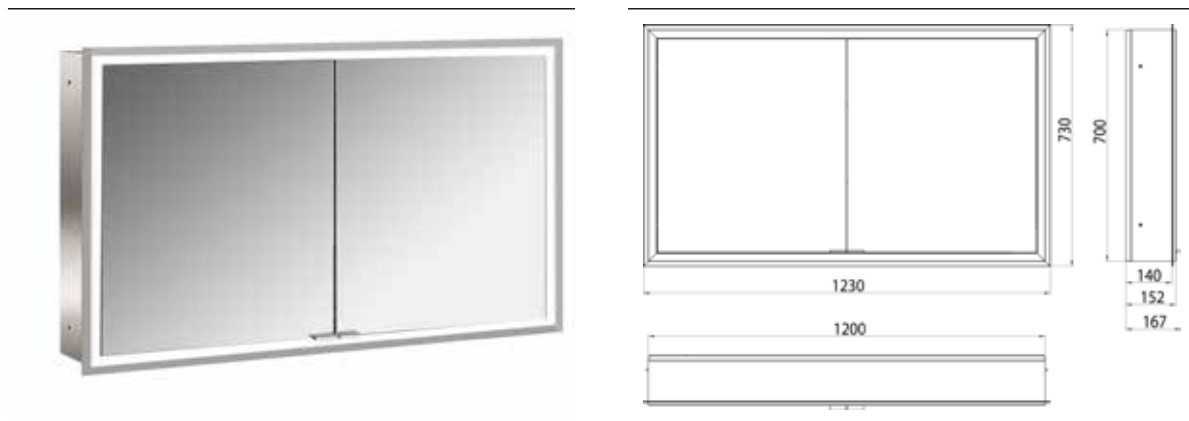

### Spiegelkast prime, 1.200 mm, 2 deuren, inbouwmodel, IP20 achterwand spiegel

#### Art.nr.9497 060 94

met lichtpakket, met verspiegelde of witte glazen achterwand, 2 variabel instelbare planchetten, 2 deuren, 2 stopcontacten en 2 lichtschakelaars, lichtsterkte en lichtkleur (koud/warm) traploos instelbaar, hoogte 730 mm, LED-verlichting rondom, Energieklasse: A A++