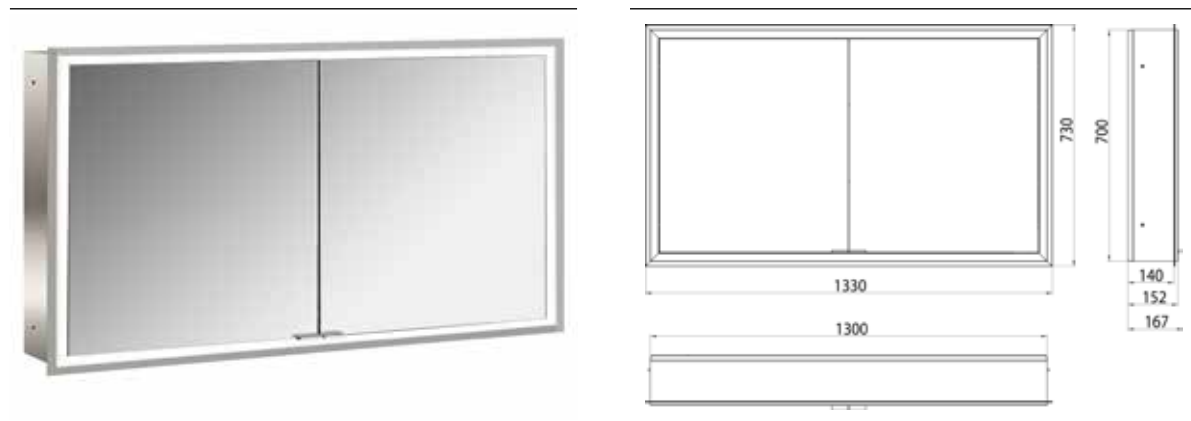

PRODUKTINFORMATION

Lichtspiegelschrank prime, 1.300 mm, 2 Türen, Unterputzmodell, IP 20 aluminium/spiegel

Art.-Nr.9497 060 95

mit Lichtpaket, mit verspiegelter- oder weißer Glasrückwand, 2 stufenlos einstellbare Ablagen, 2 Türen, 2 Steckdosen und 2 Lichttaster (Helligkeit und Lichtfarbe - kalt/warm - stufenlos dimmbar), Höhe: 730 mm, LED-Beleuchtung rundum