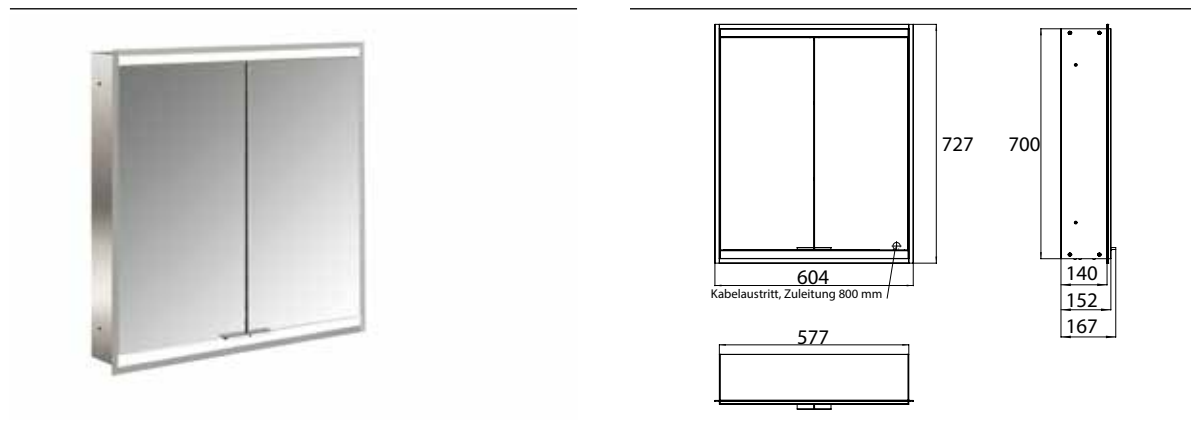

PRODUKTINFORMATION

Lichtspiegelschrank prime 2, 600 mm, 2 Türen, Unterputzmodell, IP 20 Rückwand weiss

Art.-Nr.9497 061 33

mit Lichtpaket, mit verspiegelter- oder weißer Glasrückwand, 2 stufenlos einstellbare Ablagen, 2 Türen, 1 Steckdose und 2 Lichttaster (Helligkeit und Lichtfarbe - kalt/warm - stufenlos dimmbar), Höhe: 730 mm, LED-Beleuchtung, Energieeffizienzklasse: A - A++