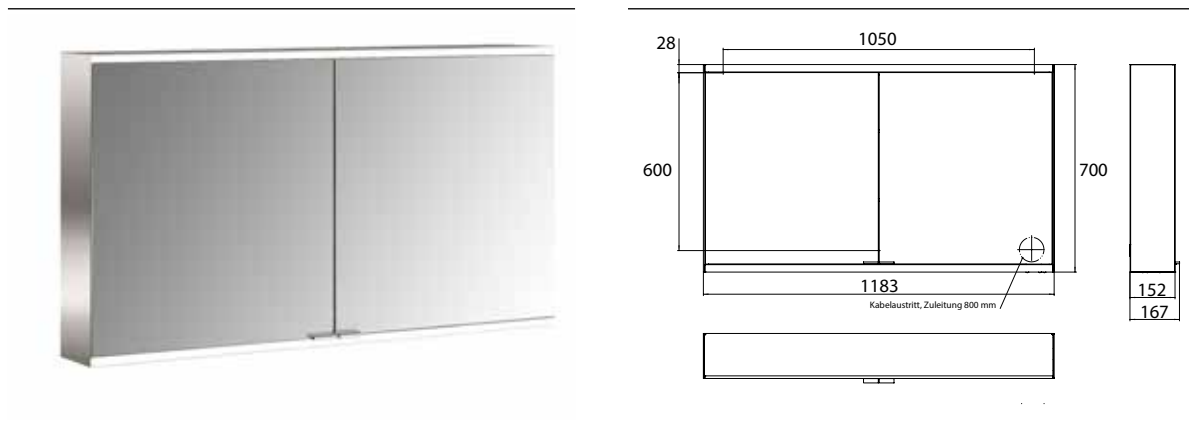

PRODUCTINFORMATIE

Spiegelkast prime 2, 1.200 mm, 2 deuren, opbouwmodel, IP20 achterwand wit

Art.nr.9497 061 46

met lichtpakket, Zijwanden verspiegeld, met verspiegelde of witte glazen achterwand, 2 variabel instelbare planchetten, 2 deuren, 2 stopcontacten en 2 lichtschakelaars, lichtsterkte en lichtkleur (koud/warm) traploos instelbaar, hoogte 700 mm, LED-verlichting, Energieklasse: A A++