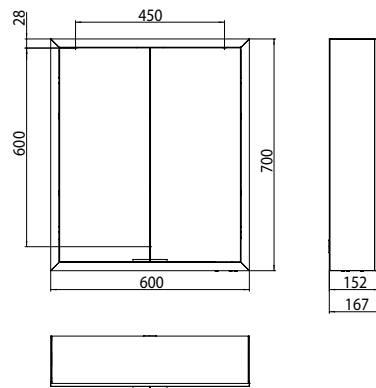

PRODUKTINFORMATION

Lichtspiegelschrank prime, 600 mm, 2 Türen, Aufputzmodell, IP 20 Rückwand weiss

Art.-Nr.9497 061 61

mit Lichtpaket, Seitenwand verspiegelt, mit verspiegelter- oder weißer Glasrückwand, 2 stufenlos einstellbare Ablagen, 2 Türen, 1 Steckdose und 2 Lichttaster (Helligkeit und Lichtfarbe - kalt/warm - stufenlos dimmbar), Höhe: 700 mm, LED-Beleuchtung rundum, Energieeffizienzklasse: A - A++